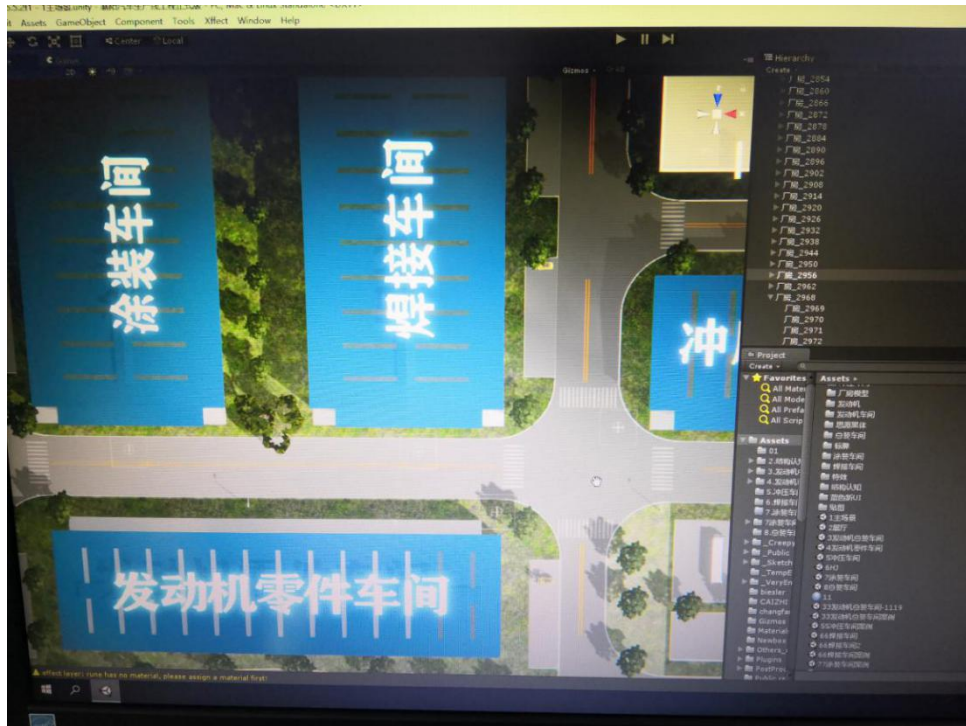

虚拟仿真实训平台

为更好更加全面的开展学生实训教学,汽车专业特建设了系列虚拟仿真实训平台,这些虚拟实训平台的设立拓展了学生的实训项目,而且能够模拟真实的实训场景。

图 1 虚拟仿真实训中心

图 2 虚拟工厂

图3 景格汽车整车教学软件

图4 科鲁兹交互系统设备